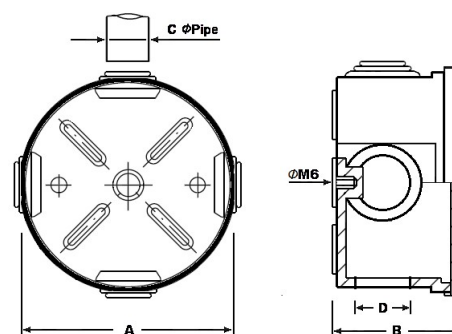

ELEKTROINŠTALAČNÁ KRABICA

Prítlačné veko - IP54
Φ 65x35

Technický list

Smernica	LVD 2014/35/EU					
Normy Dodatky	EN 60670-1:2005+A1:2013 Krabice a kryty, elektrické inštalácie EN 60670-22:2006 Krabice a kryty, osobitné požiadavky EN 60529 Stupeň ochrany, kryty, hodnota IP					
V súlade s RoHS	2022/95/ES Obmedzenie nebezpečných látok, RoHS					
Aplikovanie	Interiér – Exteriér - Rezidenčný – Industriálny Plastová spojovacia krabica s prítlačným vekom Zapojenie, prepojenie alebo predĺženie S ohybnými priechodkami, vstupmi pre príslušenstvo - rúry - káble					
Inštalácie	Odkryté – na stenu Elektroinštalácia, napájanie, osvetlenie, automatizácia, telekomunikácie, CCTV					
Materiál	Polyvinylchlorid > U-PVC					
Charakteristika	IP Rate	Pevné	5	Kvapalné	4	
	Glow Wire Test	850 °C				
	Odolnosť - UV	R				
	Odolnosť - chemikálie	R				
	Odolnosť - Oheň	FR-SE				
	Dielektrická pevnosť	400V				
	Teplotná stabilita:	-15 °C		+60 °C		
	Farba.1	Šedá RAL7035	Farba.2	Biela		

ELEKTROINŠTALAČNÁ KRABICA

Prítlačné veko - IP54

ϕ 65x35

TYP	65x35 G	65x35 W
Kód	32-210 01-635	32-210 20-635
A \emptyset _mm	65	65
B / mm	35	35
C Rúra OD \emptyset _mm	16/20	16/20
D Vstupy \emptyset _mm	23	23
Farba	Šedá RAL7035	Biela RAL9010
Balenie / ks	60	60

Prítlačné veko - IP54

ϕ 80x40

TYP	80x40 G	80x40 W
Kód	32-210 02-804	32-210 21-804
A \emptyset _mm	80	80
B / mm	40	40
C Rúra OD \emptyset _mm	16/20	16/20
D Vstupy \emptyset _mm	23	23
Farba	Šedá RAL7035	Biela RAL9010
Balenie / ks	60	60