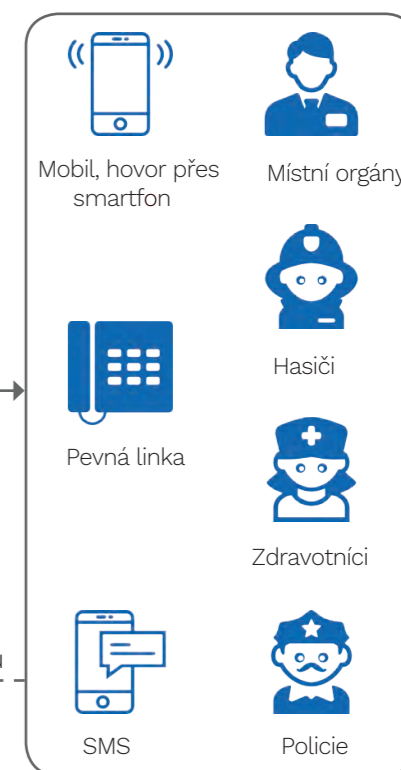

NOTIFIKACE

Potvrzení příjmu

Sídlo společnosti

REWAN s.r.o.
Ivánska cesta 30/B (budova AIRCRAFT) 821 04 Bratislava Slovenská republika

Tel: + 421 23 211 25 81
Mobil: + 421 911 315 432
E-mail: rewan@rewan.sk

Logistické centrum

REWAN s.r.o.
Ľ. Stárka 2150/16
911 05 Trenčín Slovenská republika

Tel: + 421 32 649 10 62
Mobil: + 421 911 366 601
E-mail: rewan@rewan.sk

Servisné centrum

REWAN s.r.o.
Rastislavova ulica 12
951 41 Nitra Slovenská republika

Tel: + 421 32 649 10 62
Mobil: + 421 911 366 601
E-mail: rewan@rewan.sk

Obchodné zastúpenie Česká republika

Rewan Czech Republic s.r.o.
Viedeňská 119 (budova VIENNA POINT) 619 00 Brno Česká republika

Tel: + 420 547 137 260
Mobil: + 420 732 949 321
E-mail: rewan@rewan.cz