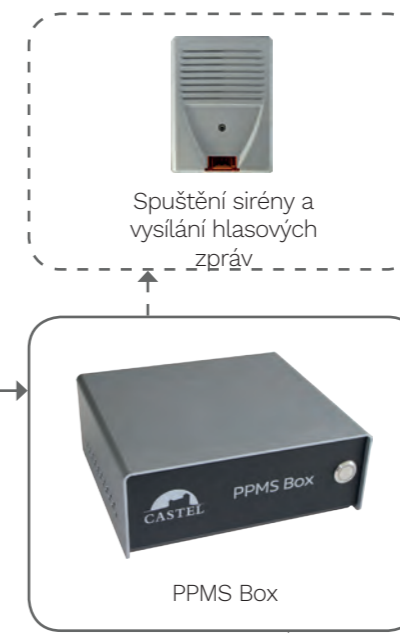

SCHÉMA

VYVOLÁNÍ UDÁLOSTI