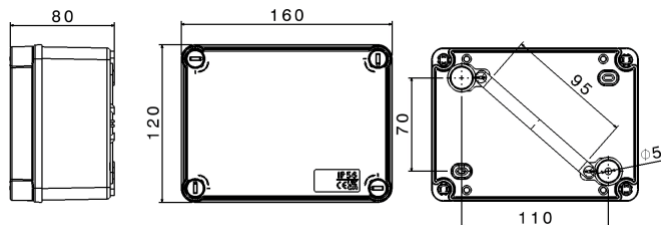

SÉRIE FIREBOX
Spojovací box

KÓD 151700

Technický list

Charakteristika osvetlenia

Trieda izolácie	II
Menovité napätie izolácie	-
Menovité prevádzkové napätie	690V~
Stratová energia	-

Mechanické vlastnosti

Výrobný materiál	Technopolymer recyklovateľný Palazzoli
Typ ošetrenia	-
Povrchová úprava	Leštené
Farba	Oranžová RAL 2003
Prevedenie	Montáž na stenu
Výška boxu	56
výška krytu	24
Typ krytu	Plný
Počet modulov na DIN lištu	-
Typ otvoru	-
Typ okna	-
IP stupeň ochrany	IP66
Dodatočná IP ochrana	-
Odolnosť voči otrasom	IK08 podľa IEC/EN 62262
Odolnosť voči žeravnému drôtu	650°C
Trieda horľavosti podľa UL94	HB
Kategória korózie	-
Teplota pracovného prostredia	Min: -25°C ;Max: +60°C
Teplota skladovania	Min: -30°C ;Max: +70°C
Funkčná údržba	-
Rozmery	160X120X80 mm
Vnútorne rozmery	148X108X70 mm
Čistá váha	0,38 KG

Referenčné normy a smernice

Certifikačné s schvaľovacie značky	CE, UKCA
Smernice	2014/35/EU (LVD)
Referenčné normy	EN 60670-1:2005, EN 60670-1:2005/A1:2013, EN 60670-1:2005/AC:2007, EN 60670-1:2005/AC:2010, EN 60670-22:2006, EN IEC 60331-1:2019

Sídlo spoločnosti

REWAN s.r.o.
Ivánska cesta 30/B (budova AIRCRAFT) 821 04 Bratislava
Slovenská republika

Tel: + 421 23 211 25 81
Mobil: + 421 911 315 432
E-mail: rewan@rewan.sk

www.rewan.sk

Logistické centrum

REWAN s.r.o.
L. Stárka 2150/16
911 05 Trenčín
Slovenská republika

Tel: + 421 32 649 10 62
Mobil: + 421 911 366 601
E-mail: rewan@rewan.sk

Servisné centrum

REWAN s.r.o.
Rastislavova ulica 12
951 41 Nitra
Slovenská republika

Tel: + 421 32 649 10 62
Mobil: + 421 911 366 601
E-mail: rewan@rewan.sk

Obchodné zastúpenie Česká republika

Rewan Czech Republic s.r.o.
Videňská 119 (budova VIENNA POINT) 619 00 Brno
Česká republika

Tel: + 420 547 137 260
Mobil: + 420 732 949 321
E-mail: rewan@rewan.cz

www.rewan.cz

*Tento dokument je možné použiť iba s originálnym dokumentom od výrobcu, ktorý je v anglickom jazyku. Pokiaľ potrebujete akýkoľvek parameter, neváhajte nás kontaktovať.